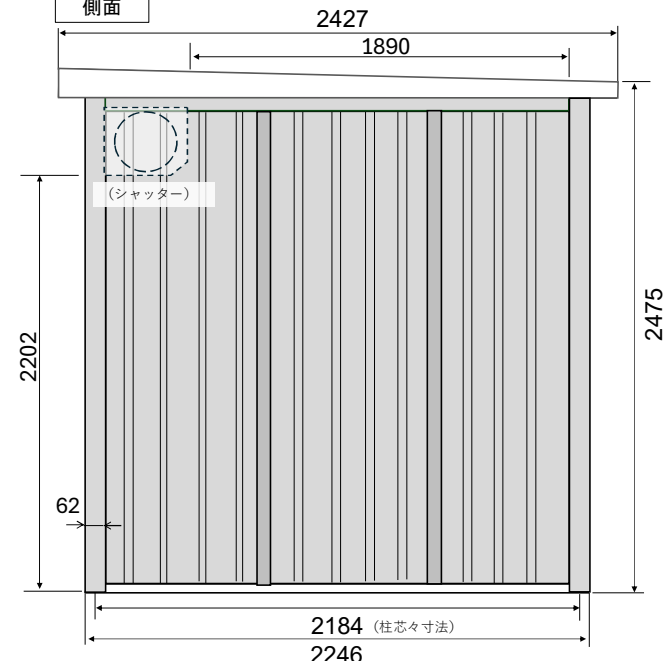

DMG-16

正面

側面

DMG-16H

正面

側面

土台

屋根