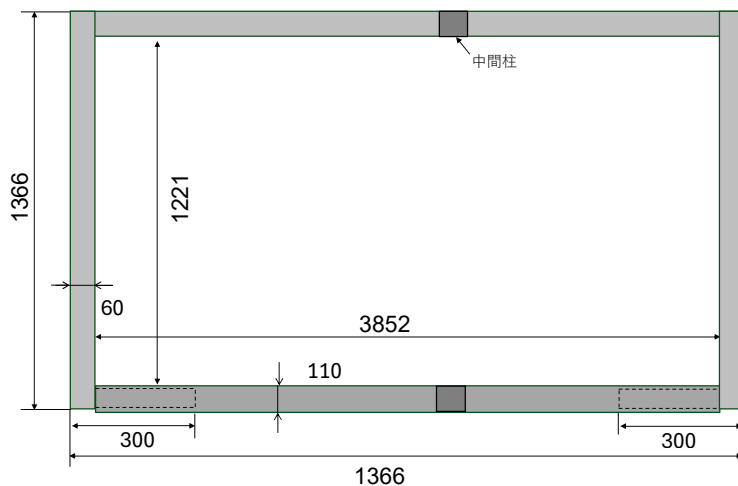

側面

DM-16L

正面

側面

屋根

土台

正面

側面