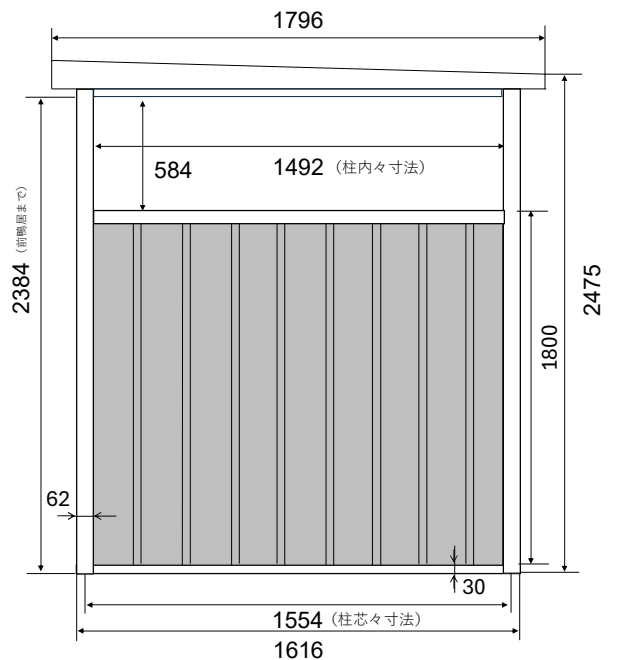

屋根

土台

正面

側面

土台

屋根

DM-20

正面