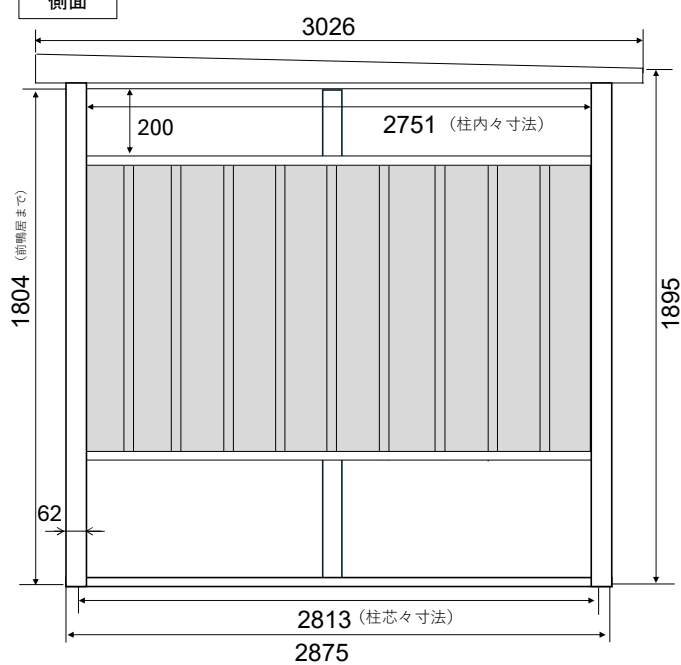

土台

屋根

DM-20

正面

側面

DM-20L

正面

側面