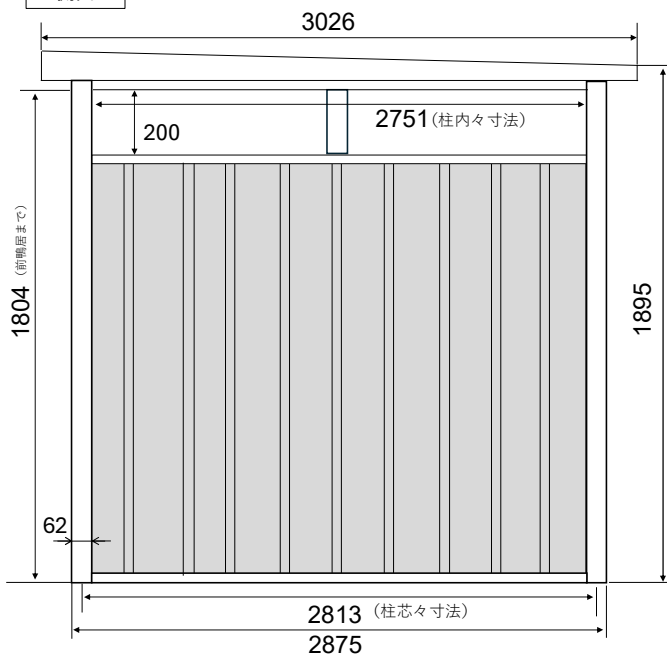

側面

DM-20L

正面

側面

屋根

土台

正面

側面