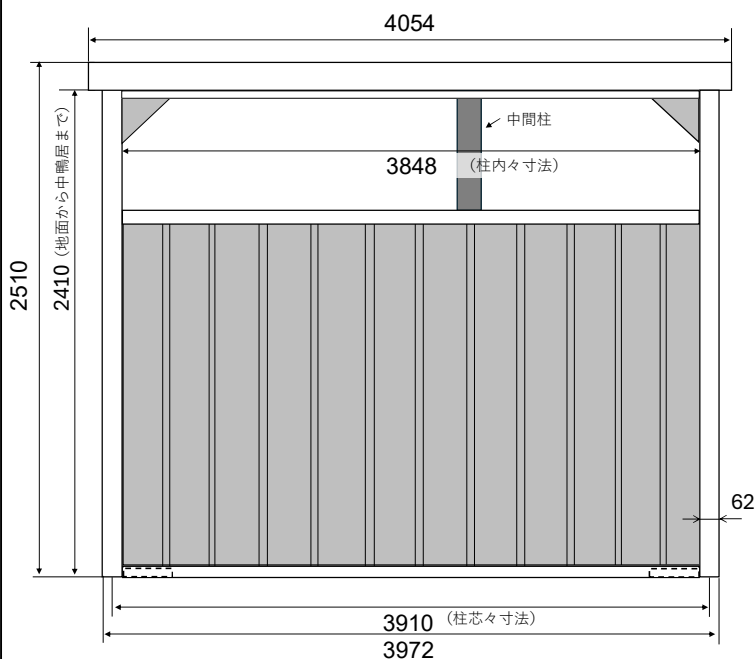

側面

DM-16L

正面

側面

屋根

土台

正面

側面