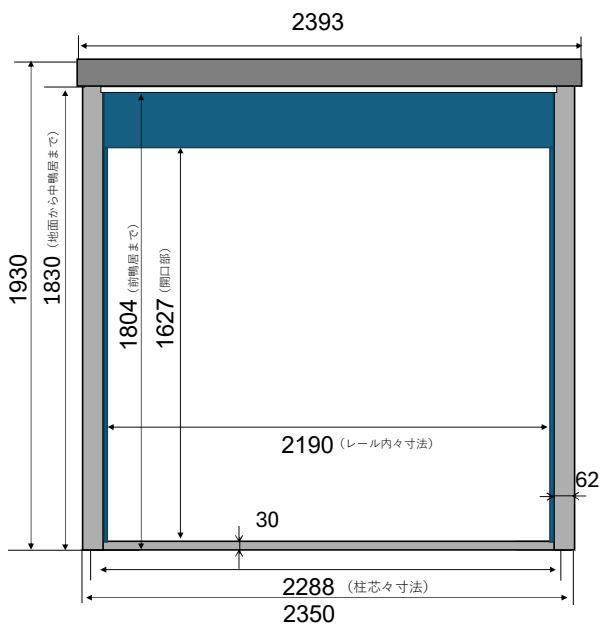

DMG-16H

正面

正面