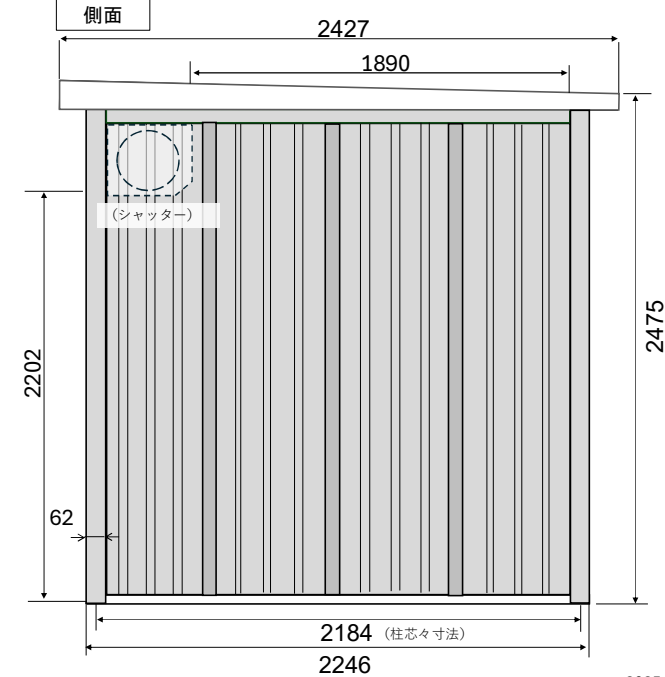

側面

DMG-11H

正面

側面

DMG-14

DMG-14H

土台

屋根