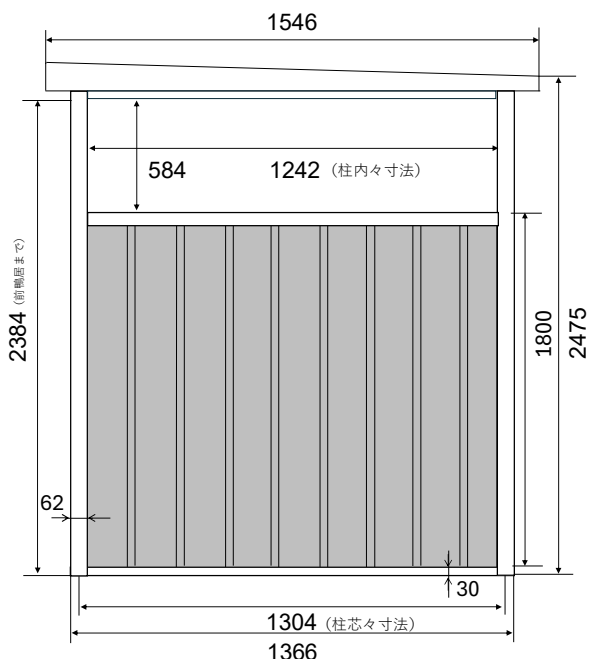

側面

DM-16L

正面

側面

屋根

土台

正面

側面