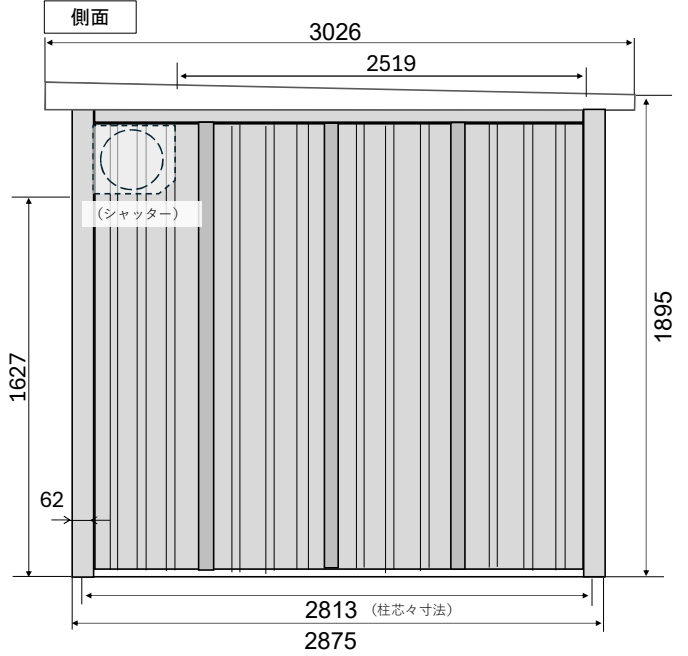

側面

DMG-11H

正面

側面

DMG-14

DMG-14H

土台

屋根