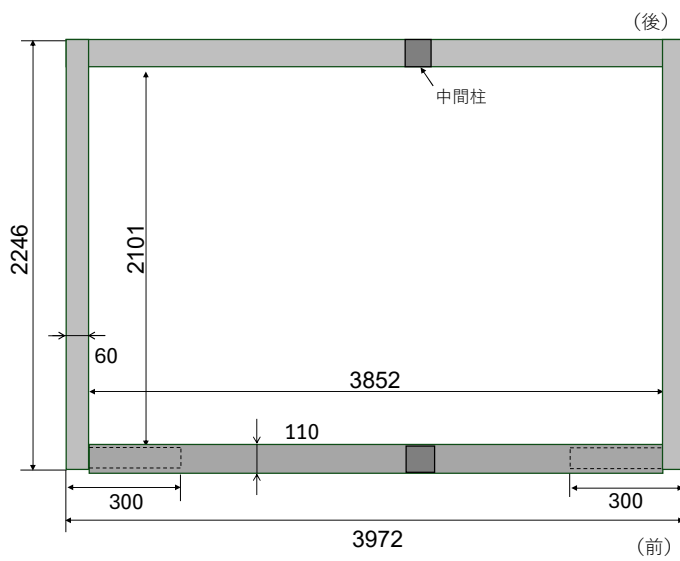

側面

DM-20L

正面

側面

屋根

土台

正面

側面