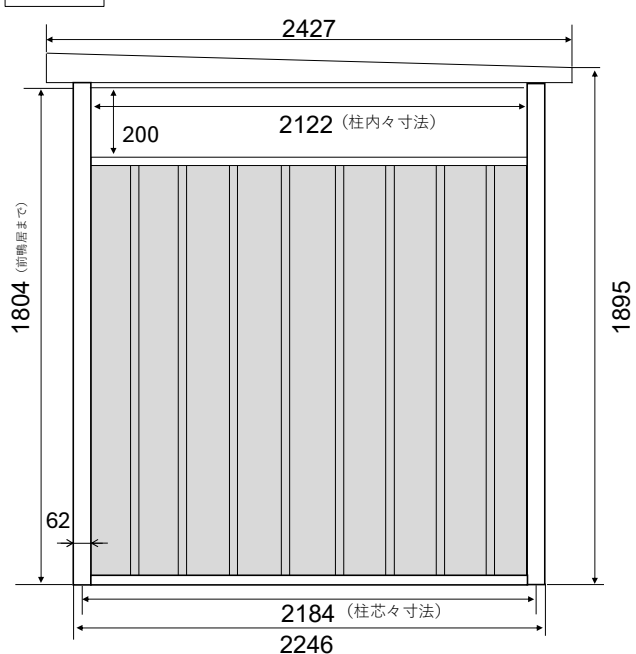

側面

DM-16L

正面

側面

屋根

土台

正面

側面