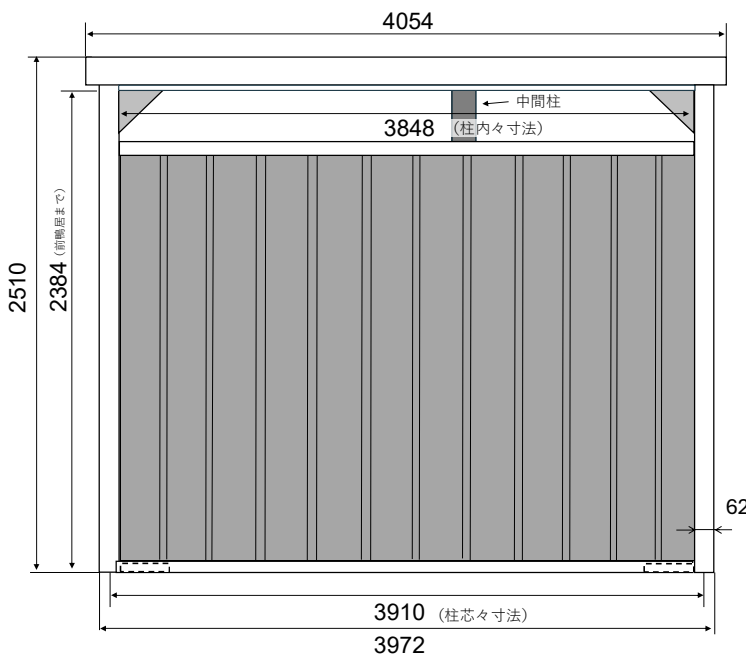

側面

DM-20L

正面

側面

屋根

土台

正面

側面