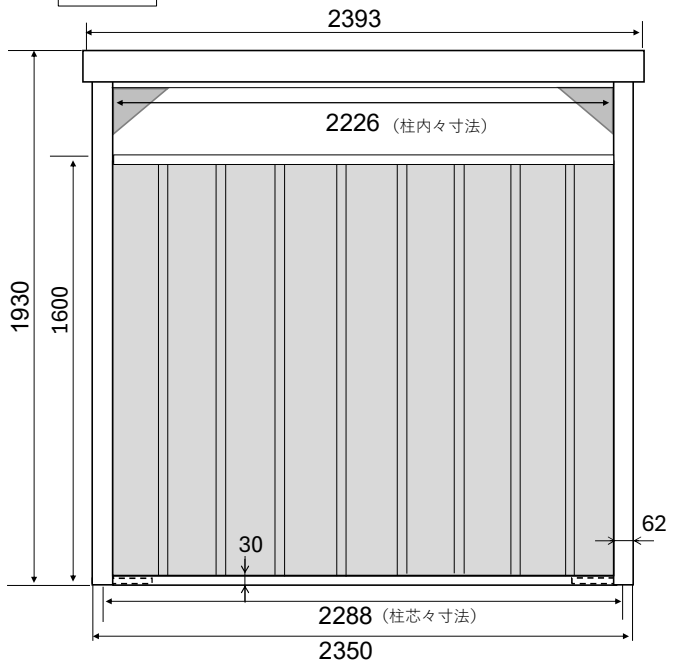

土台

屋根

DM-10

正面

側面

DM-10L・10LB

正面

側面