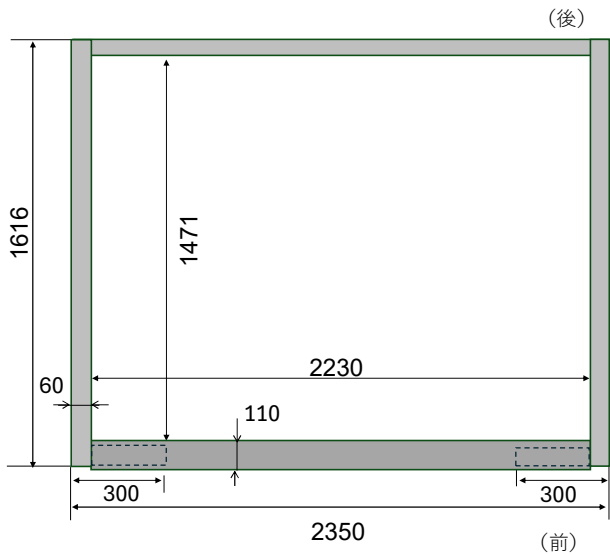

土台

屋根

DM-10

正面

側面

DM-10L・10LB

正面

側面