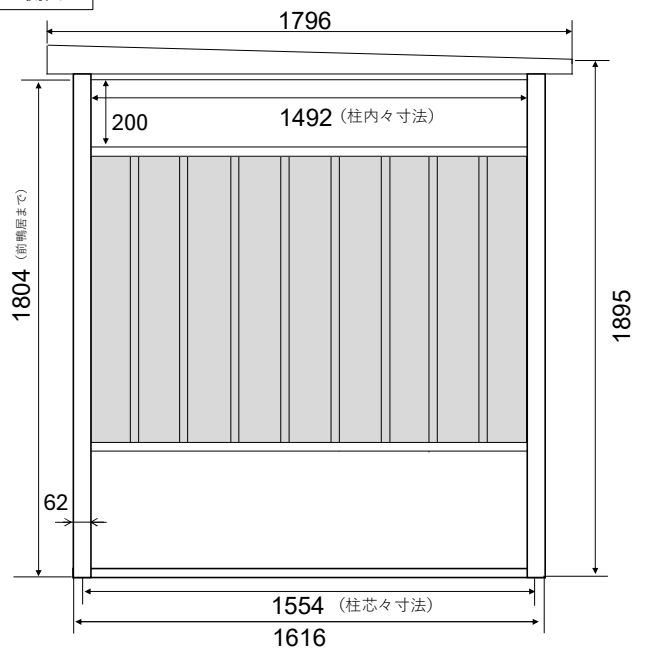

土台

屋根

DM-10

正面

側面

DM-10L・10LB

正面

側面