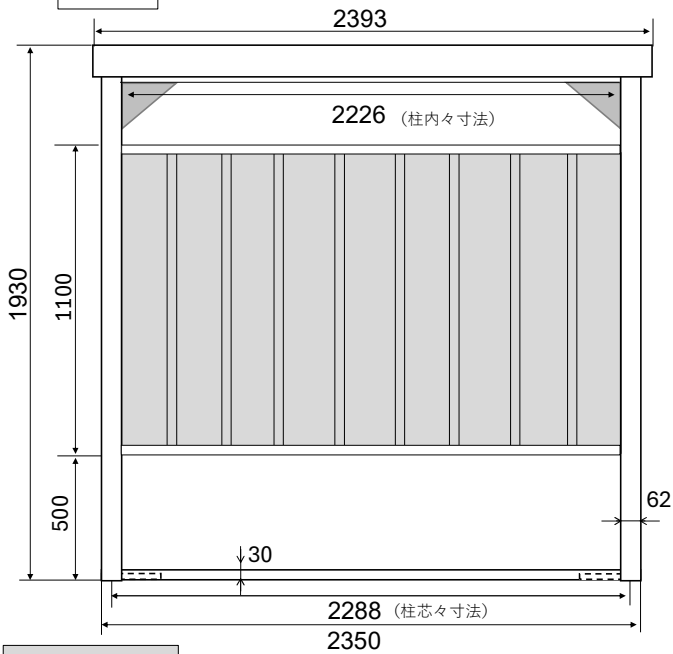

土台

屋根

DM-10

正面

側面

DM-10L・10LB

正面

側面