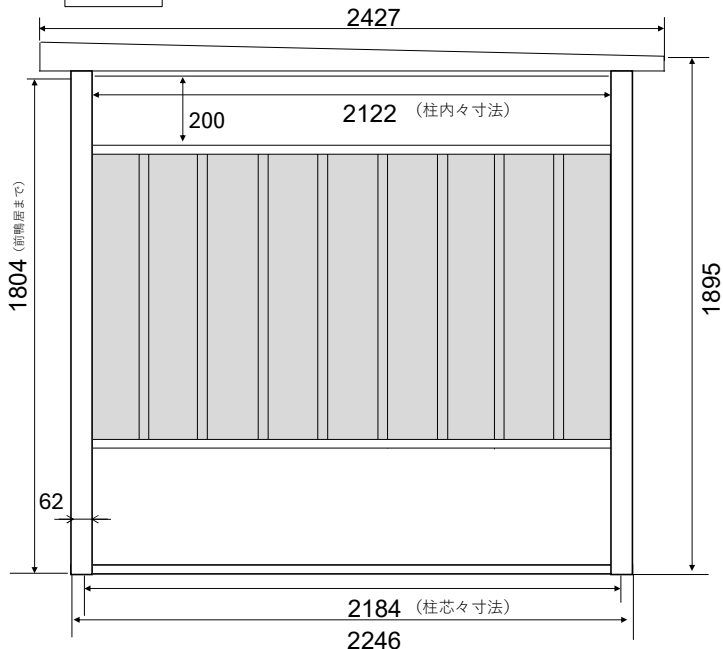

土台

DM-11

1615

(前)

屋根

1661

正面

DM-11L

1615

側面

正面

側面