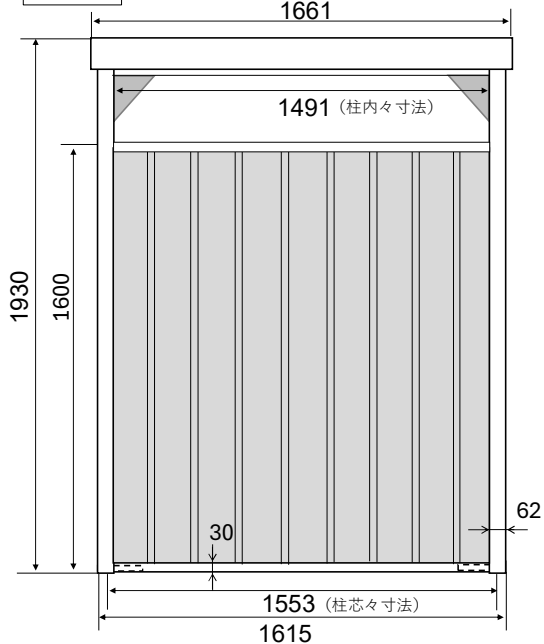

土台

DM-11

1615

(前)

屋根

1661

正面

DM-11L

1615

側面

正面

側面