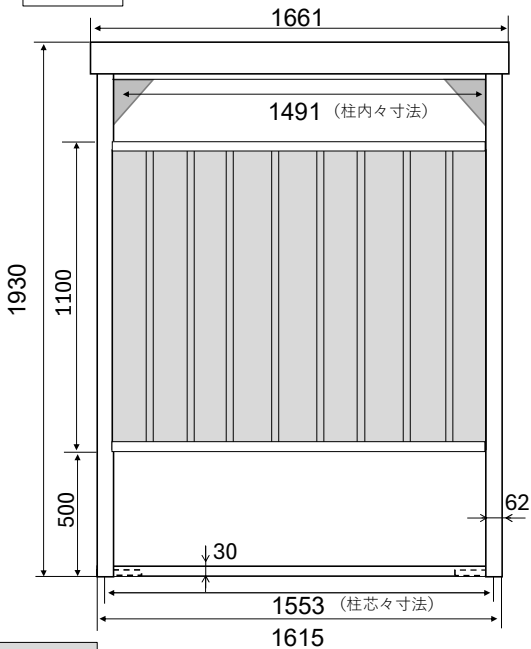

土台

DM-11

1615

(前)

屋根

1661

正面

DM-11L

1615

側面

正面

側面