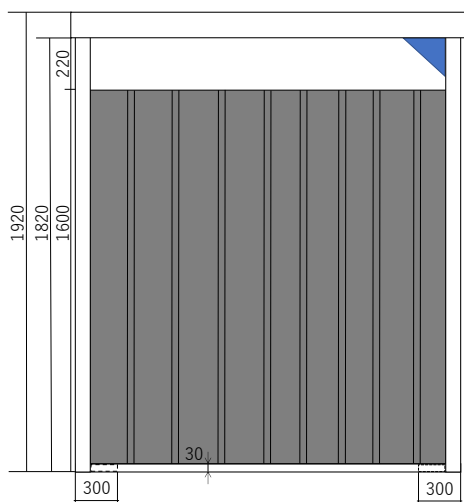

DM-20

正面

側面

3023

DM-20L

正面

3023