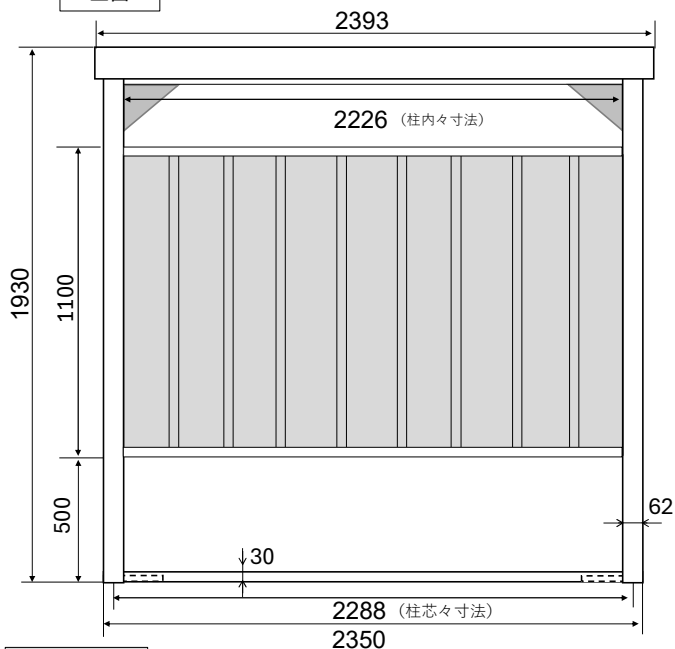

土台

屋根

DM-16

正面

側面

DM-16L

正面

側面