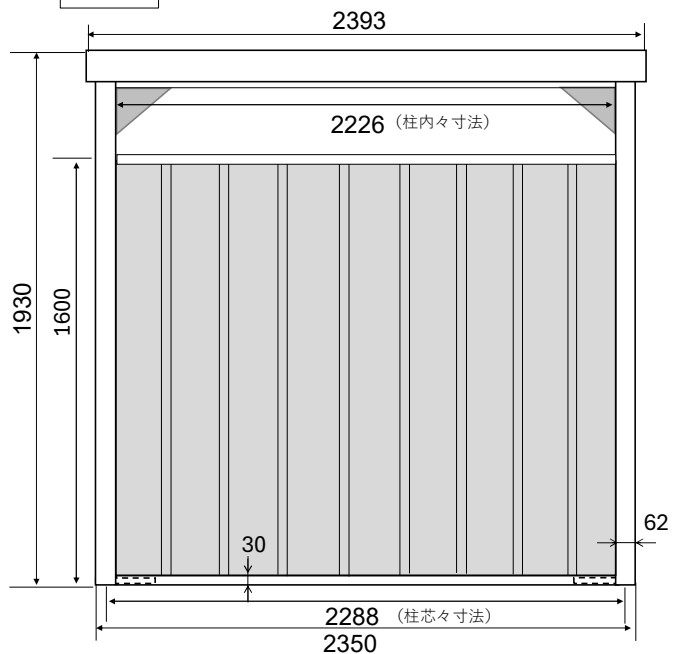

土台

屋根

DM-16

正面

側面

DM-16L

正面

側面