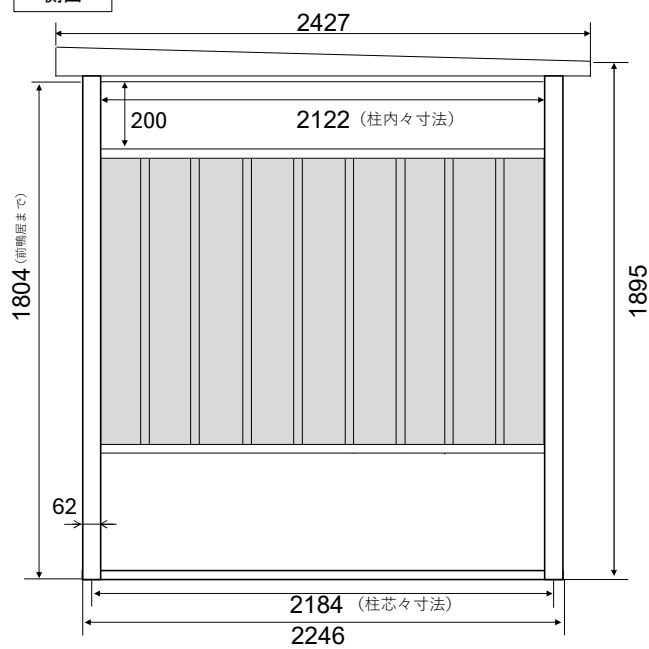

土台

屋根

DM-16

正面

側面

DM-16L

正面

側面