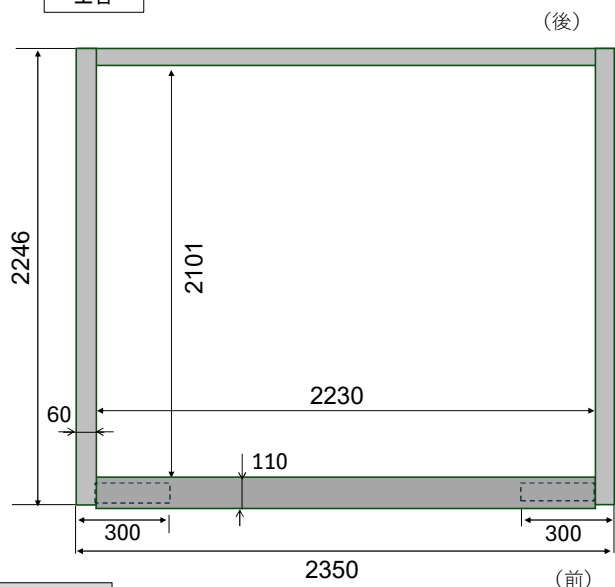

土台

屋根

DM-16

正面

側面

DM-16L

正面

側面