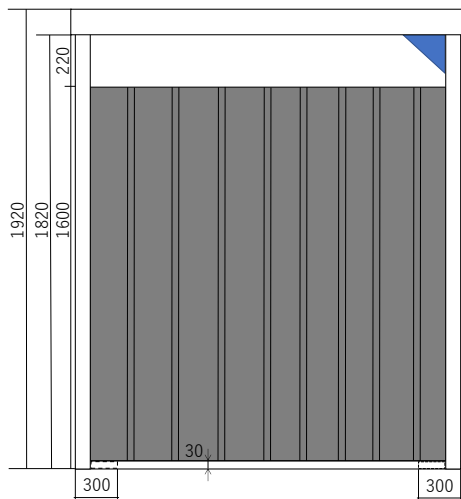

DM-14

正面

側面

3025

DM-14L

正面

3025