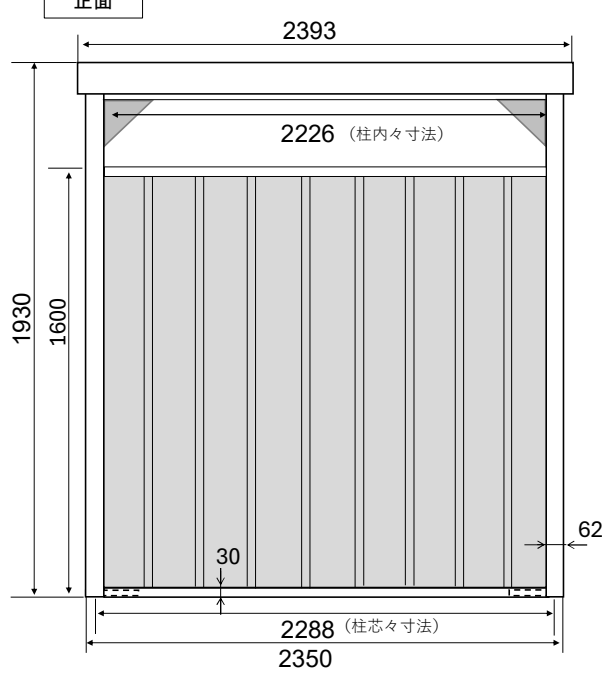

土台

屋根

DM-20

正面

側面

DM-20L

正面

側面