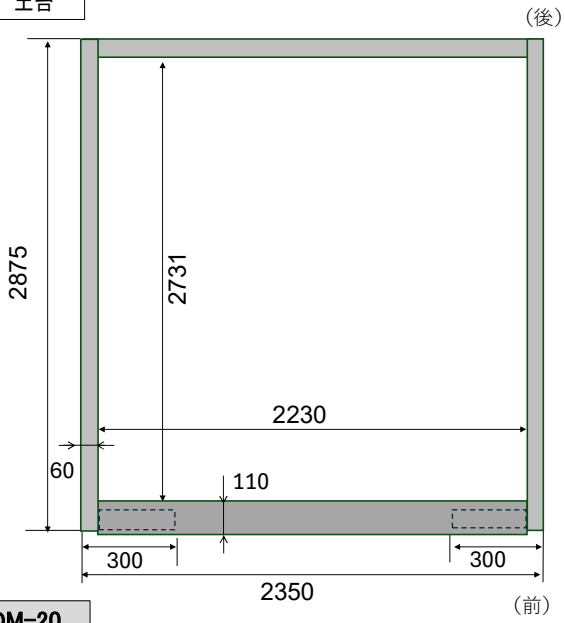

土台

屋根

DM-20

正面

側面

DM-20L

正面

側面