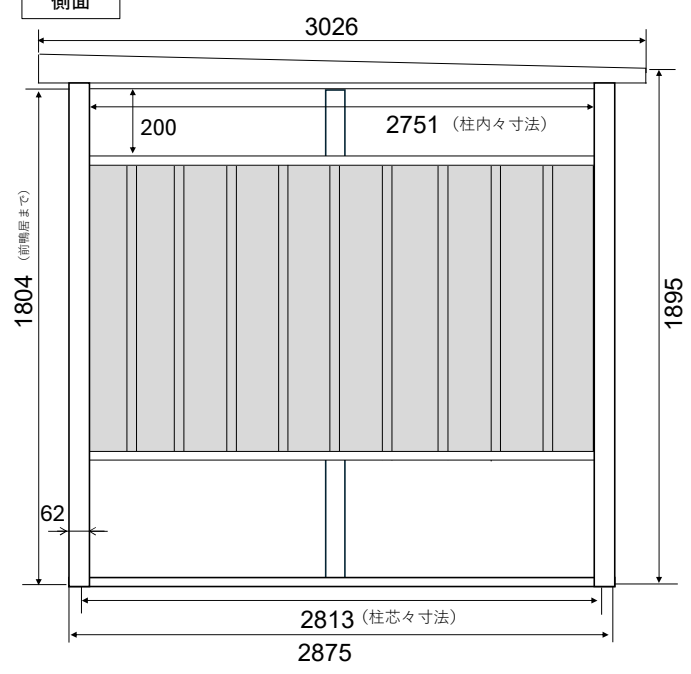

土台

屋根

DM-20

正面

側面

DM-20L

正面

側面