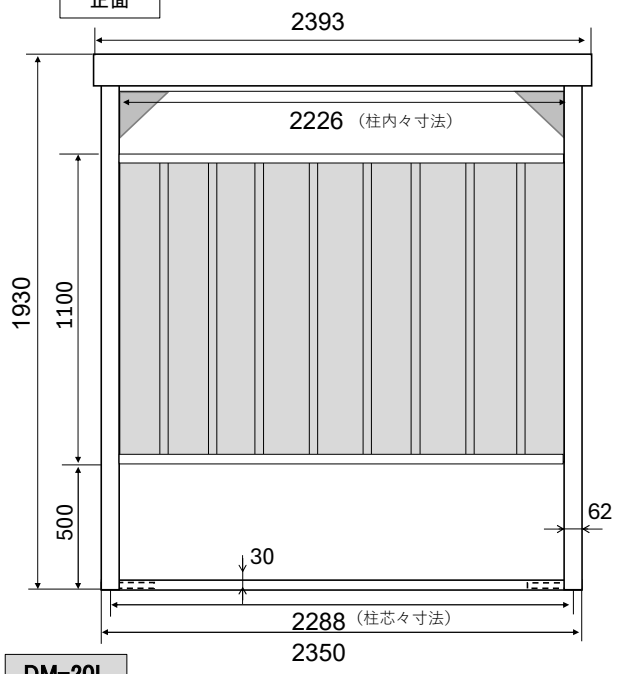

土台

屋根

DM-20

正面

側面

DM-20L

正面

側面