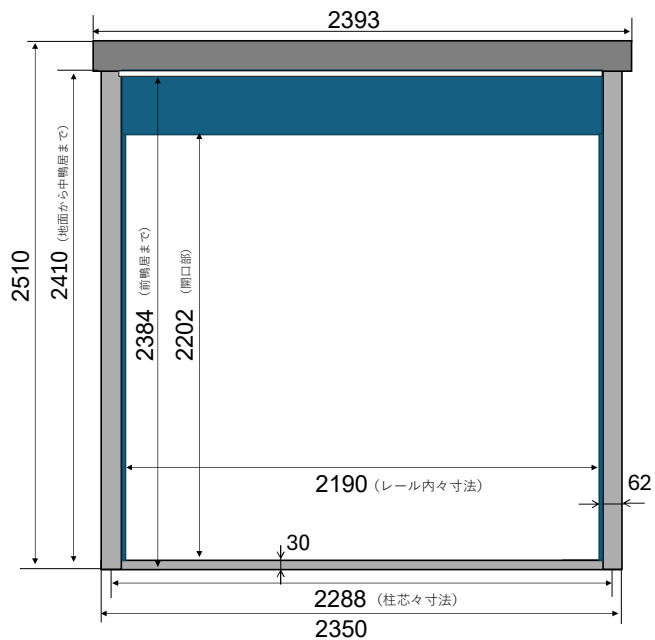

土台

屋根

DMG-10

正面

側面

DMG-10H

正面

側面