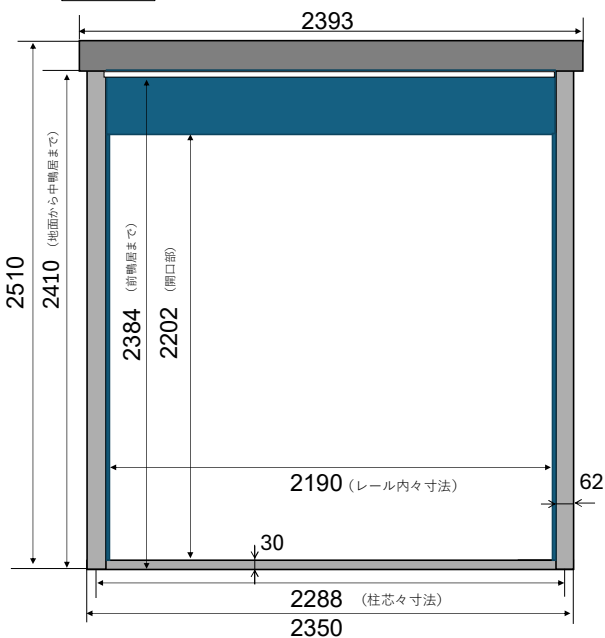

土台

屋根

DMG-16

正面

側面

DMG-16H

正面

側面