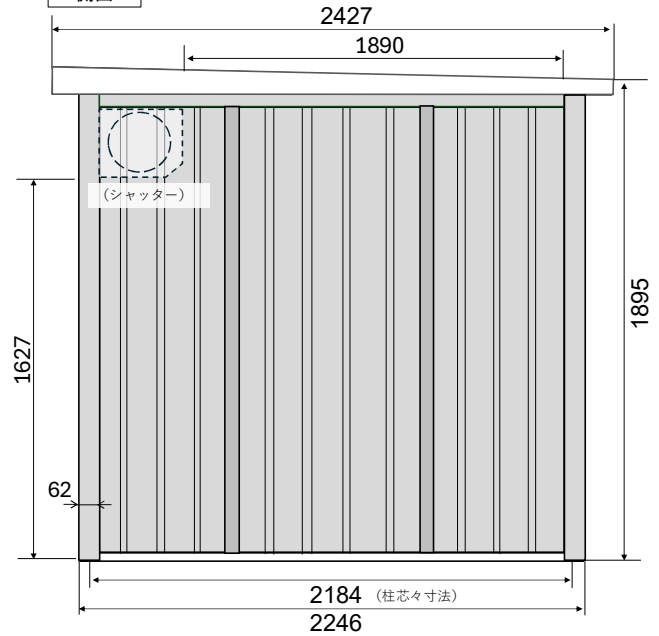

土台

屋根

DMG-16

正面

側面

DMG-16H

正面

側面