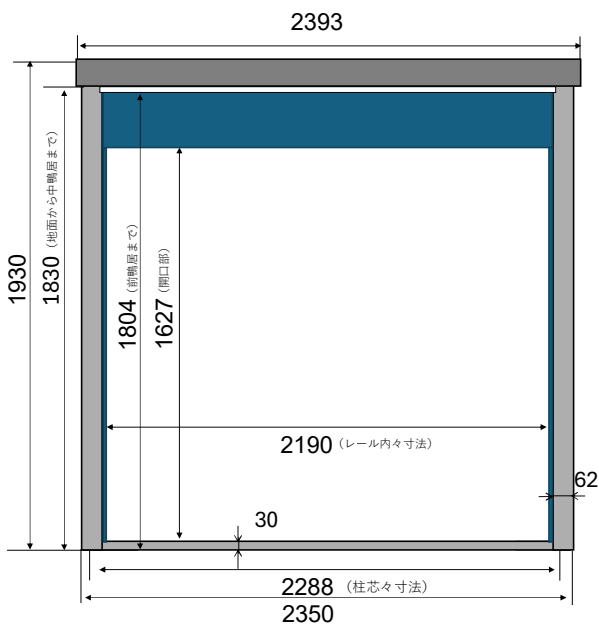

土台

屋根

DMG-16

正面

側面

DMG-16H

正面

側面