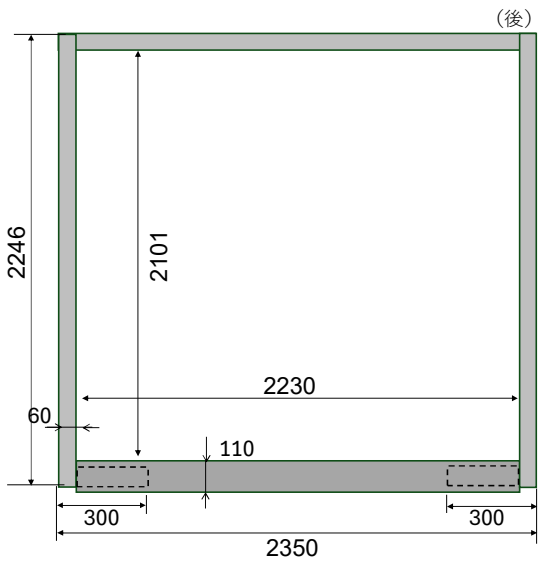

土台

屋根

DMG-16

正面

側面

DMG-16H

正面

側面