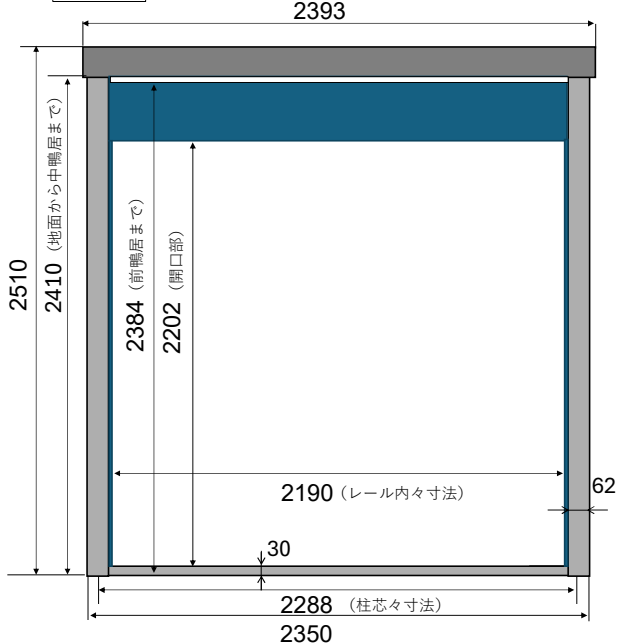

土台

屋根

DMG-20

(前)

正面

側面

DMG-20H

正面

側面