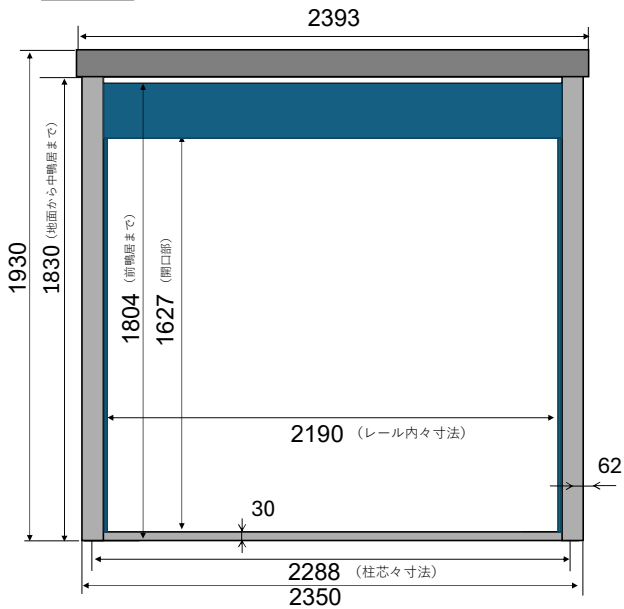

土台

屋根

DMG-20

(前)

正面

側面

DMG-20H

正面

側面