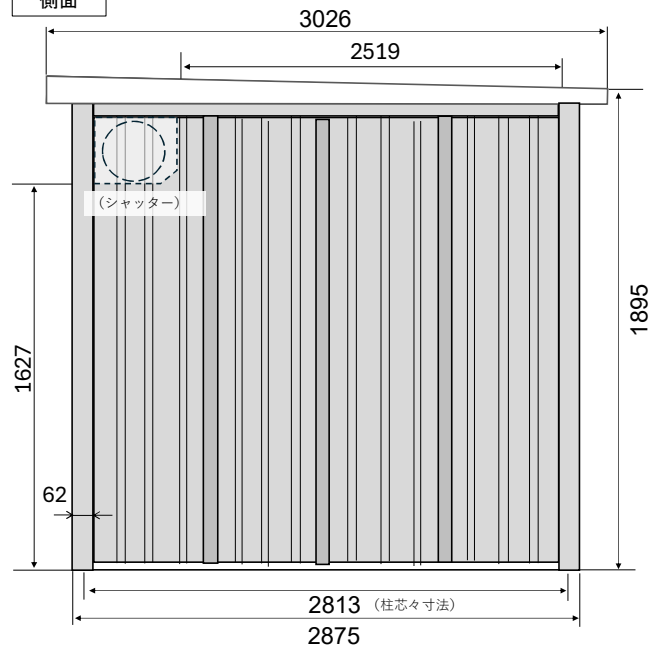

土台

屋根

DMG-20

(前)

正面

側面

DMG-20H

正面

側面