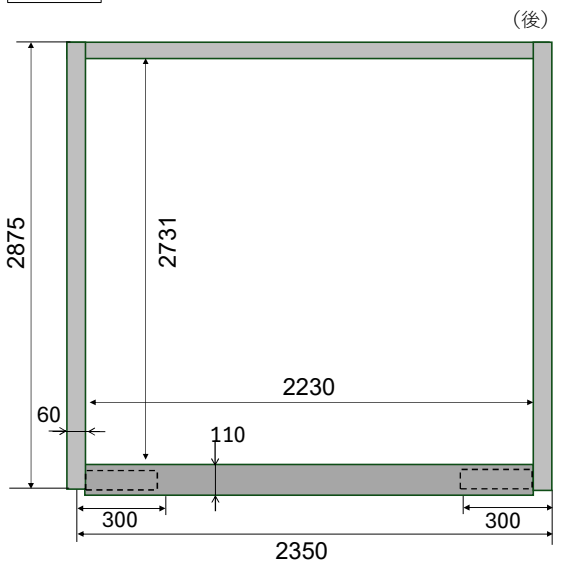

土台

屋根

DMG-20

(前)

正面

側面

DMG-20H

正面

側面